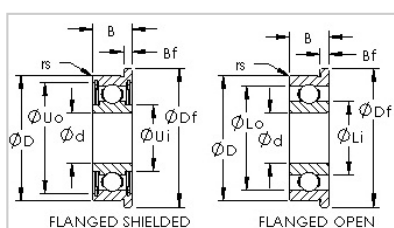

法兰系列

公制系列-F696

型号	F696
类别	Open Flanged Ball Bearings
尺寸 (mm)	
d	6
D	15
B	5
Df	17
Bf	1.2
基本额定载荷 (N)	
Cr	1139
Cor	418