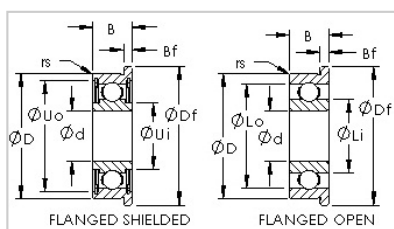

法兰系列

公制系列-F696

型号	F696
类别	Open Flanged Ball Bearings
尺寸 ( mm )	
d	6
D	15
B	5
Df	17
Bf	1.2
基本额定载荷 ( N )	
Cr	1139
Cor	418

河北环升轴承有限公司-Tel:+86-0319-8541203-Email:hbhs@hbhsbearing.com-www.hbhsbearing.com