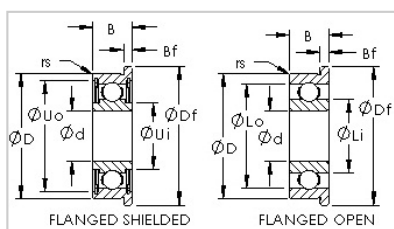

法兰系列

公制系列-F696

型号	F696
类别	Open Flanged Ball Bearings
尺寸 (mm)	
d	6
D	15
B	5
Df	17
Bf	1.2
基本额定载荷 (N)	
Cr	1139
Cor	418

河北环升轴承有限公司-Tel:+86-0319-8541203-Email:hbhs@hbhsbearing.com-www.hbhsbearing.com